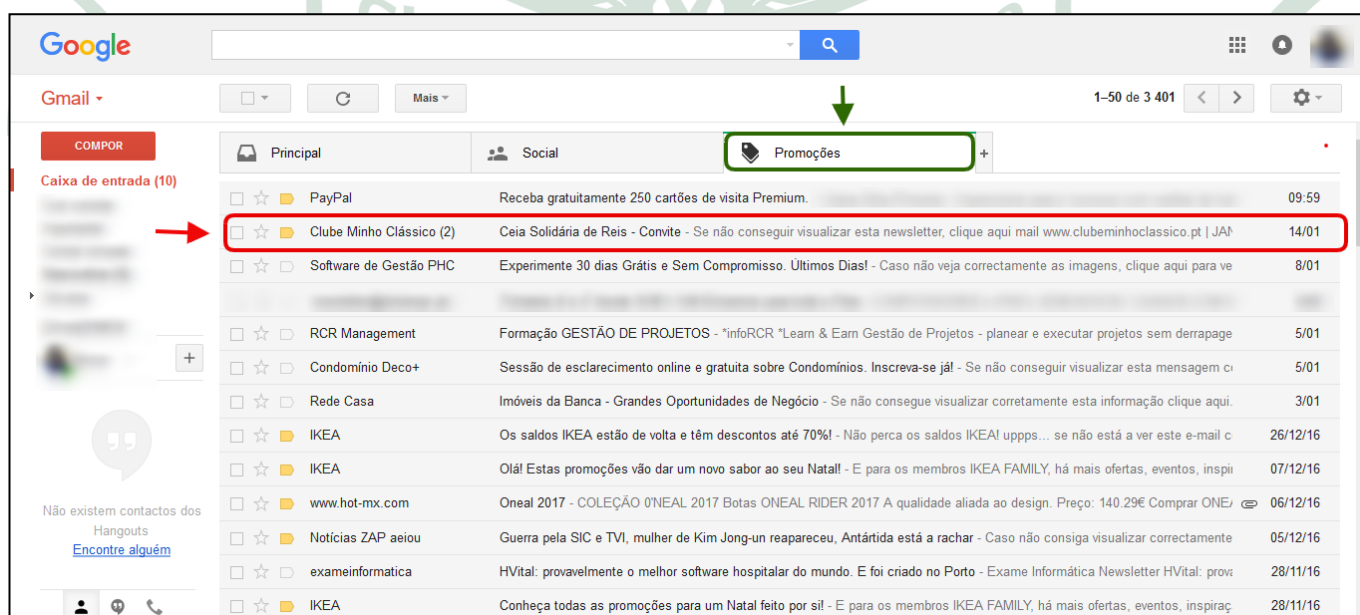

Exmos. Associados,

Esta configuração permite receber na sua caixa de correio as newsletters do CMC sem ser necessário efetuar a consulta no separador Promoções, a configuração tem um nível de dificuldade simples e pode ser efetuada em apenas 3 passos, para tal basta seguir os seguintes procedimentos:

1. Entrar no Gmail coloque o seu email seguido da sua password. (Link de acesso: [www.gmail.com](http://www.gmail.com))

2. Clicar no Separador Promoções (assinalado a verde), procurar e localizar uma Mensagem do Clube Minho Clássico (assinalado a vermelho)