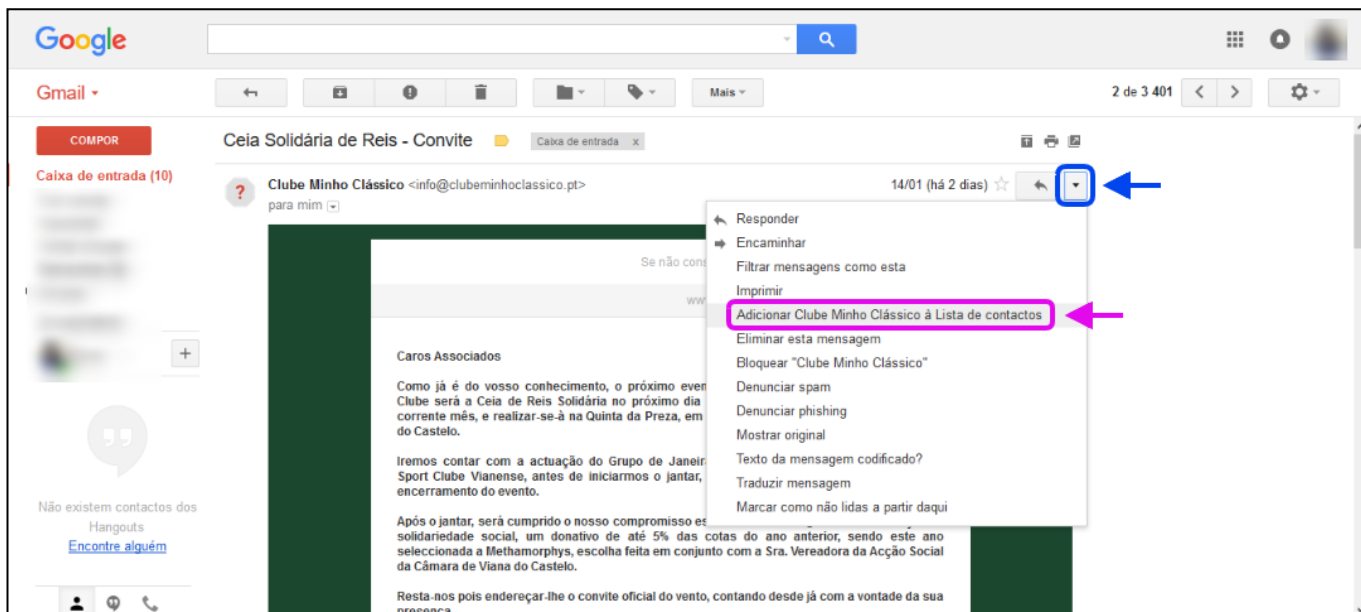

3. Abrir a Mensagem e no canto superior direito clicar no botão 'Mais' (assinalado a azul), de seguida Selecionar a opção 'Adicionar Clube Minho Clássico à lista de contactos' (assinalado a rosa)